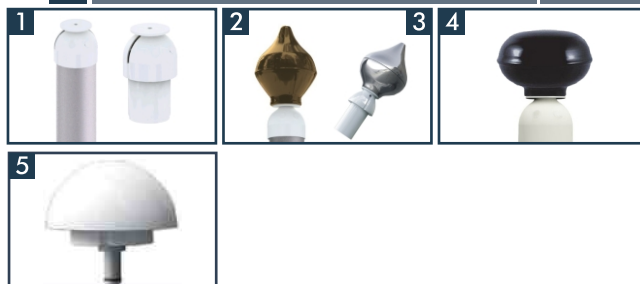

grupa: MASZT ALUMINIOWY SEGMENTOWY

typ: SUPERWINDTRACKER

Maszty segmentowe to maszty o aluminiowym profilu złożone z dwóch lub więcej rur montowanych ze sobą przy pomocy tulei redukcyjnych

Ekspozycja flagi:
głowica obrotowa
porusza się
zgodnie z kierunkiem
wiatru,
flaga jest
stałe rozpostarta

Mocowanie flagi:
linka z kulką,
ramię windtrackera,
krawaty,
obciążnik

Wznoszenie
i opuszczanie flagi:
przy pomocy
linki wewnątrz masztu
oraz zamka
wewnętrznego
lub wciągarki

MASZT ALUMINIOWY

PROFIL MASZTU:
Segment aluminiowy

ANODOWANIE:
20 mikronów

GRUBOŚĆ ŚCIANKI:
[5-6m]
2/2,5 mm
[7-8m]
2/2,5/2,5 mm
[9-10m]
2/2,5/3,5 mm
[12m]
2/2,5/2,5/3,5 mm

DOSTĘPNE AKCESORIA

ZWIĘNCZENIA		WAGA [kg]
1	Głowica obrotowa (tworzywowo-aluminiowa)	0,21
2	Kula złota (mosiężna) opcja do głowicy obrotowej	0,22
3	Kula srebrna (aluminiowa) opcja do głowicy obrotowej	0,16
4	Kula czarna (tworzywowa) opcja do głowicy obrotowej	0,142
5	Kula typ angielski opcja do głowicy obrotowej	0,06